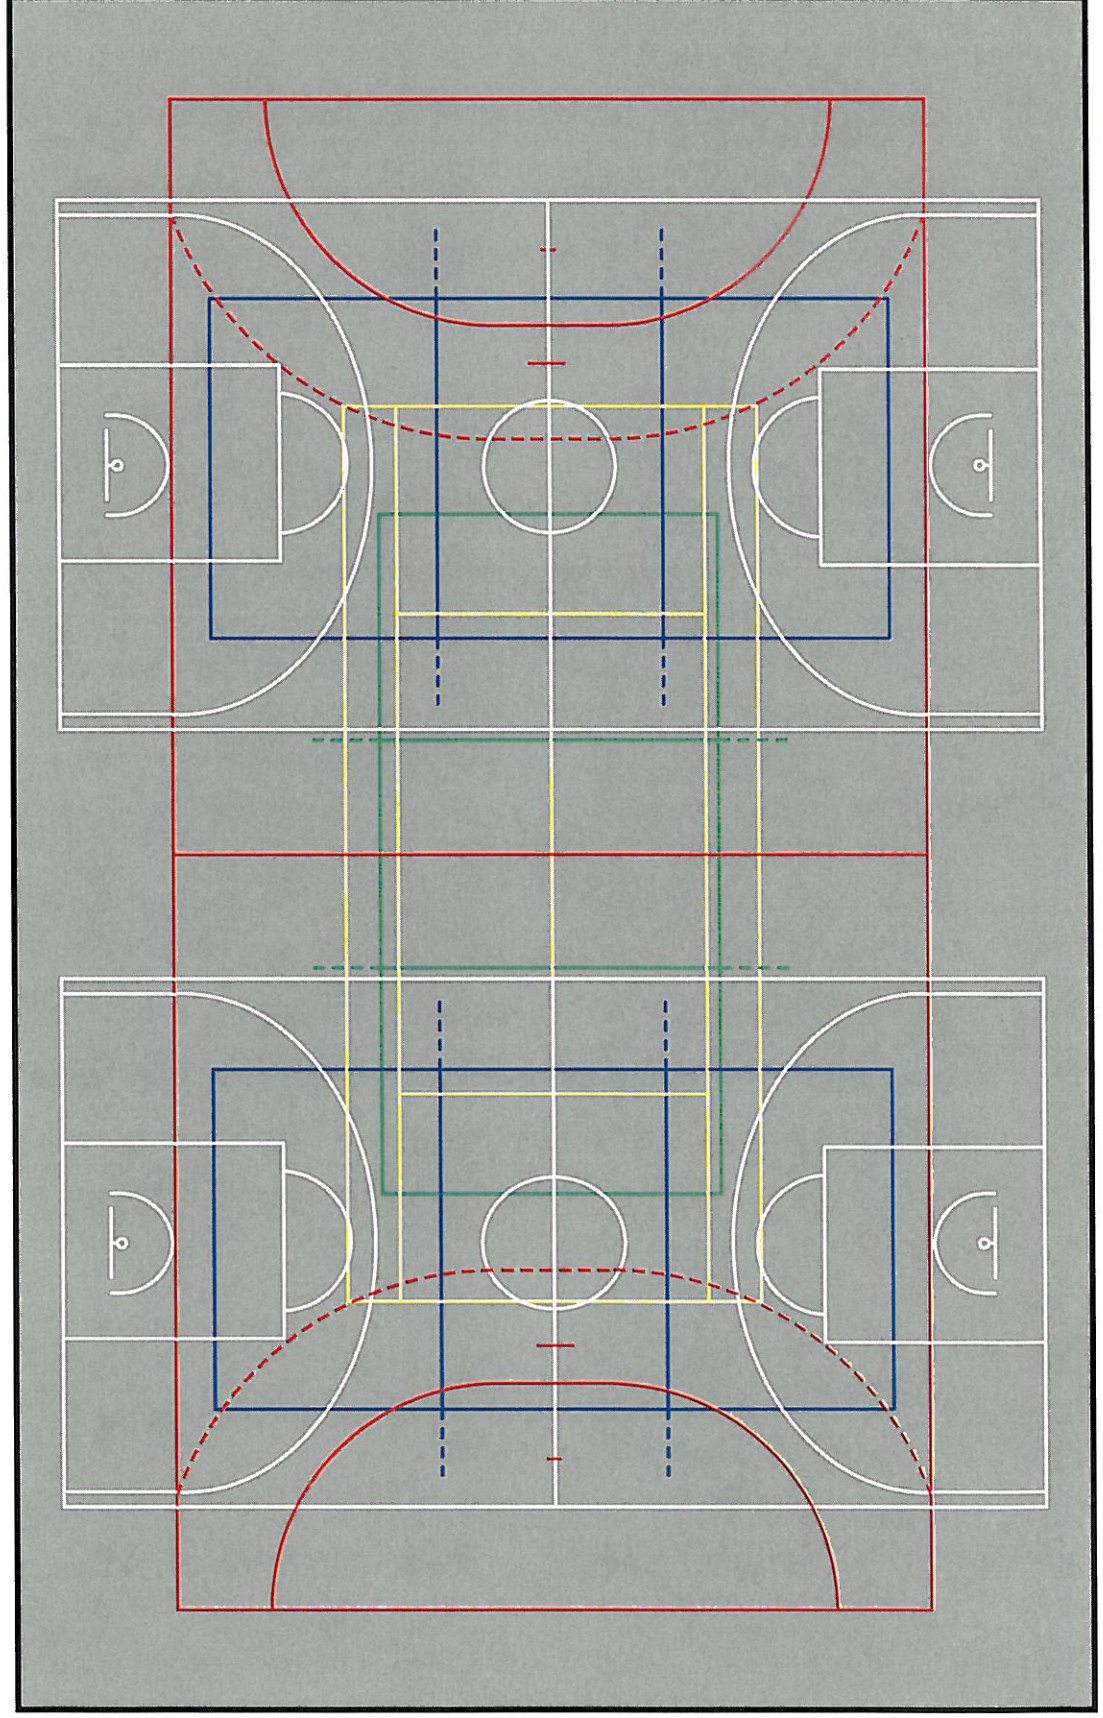

Definitive Markierung Allwetterplatz Sportausbildungszentrum Mülimatt 5210 Windisch

Belag: RUB TAN WD-II, Farbe 045 dunkelgrau

- Handball 20 x 40 m rot 5 cm
- Tennis Doppel gelb 5 cm
- Volleyball 9 x 18 m grün 5 cm
- Basketball 14 x 26 m weiss 5 cm
- Volleyball 9 x 18 m blau 5 cm

Walo Bertschinger AG
Abteilung Sportbeläge
Tel 044 745 23 11

06.04.2010 Fr

45.35

28.50