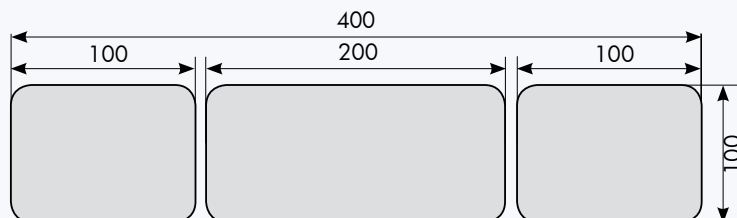

BT6625 Evolution Alpha

Spezielle Hallensportanzeige für Handball & Unihockey

Leistungsmerkmale

- ▶ Ablesbarkeit: 100m
 - ▶ Spielzeit (25cm)
 - ▶ Spielperiode (20cm)
 - ▶ Mannschaftsfehler (20cm)
 - ▶ Spielstände Heim/Gast 0-999 (25cm)
 - ▶ Countdown 3 x 2-Minuten-Strafzeiten (mit Spielernummer 15cm)
 - ▶ Uhrzeitanzeige (25cm) (läuft wenn die Anzeige nicht gebraucht wird)
 - ▶ Aus- und Strafzeitenanzeige
 - ▶ Stoppuhr-Anzeige der Spielzeit
 - ▶ Modifizierbare Mannschaftsnamen
- ▶ FIBA norm, DIN 18032-3 Zertifiziert

Abmessungen (cm)

Technische Daten

- ▶ Kommunikation via Funk (opt. Kabel)
- ▶ Ablesewinkel: 160°
- ▶ Hupe: 120 db in 1m Entfernung
- ▶ 230V Stromversorgung
- ▶ Stromverbrauch: ca. 215W
- ▶ Gewicht: 60kg
- ▶ Helligkeitsregelung
- ▶ Wartungsfrei
- ▶ Ballwurfsicheres Aluminiumgehäuse